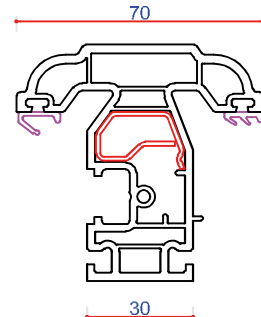

701204
84mm Outer Frame
Steel Box 713174
Steel Box 713191
Steel U Channel 713186
Steel P Section 713157
Thermal Insert 709332

702533 (P10533)
70mm T Transom
Steel Box 713187
Steel Box 713155
35 x 12.5 Ported Alu 715161

702536 (P10536)
70mm Z Transom
Steel Box 713187
Steel Box 713155

705543 (P10543)
95mm T Transom
Steel Box 713158
Steel U Channel 713159
Punched Steel U 713160
35 x 30 Ported Alu 715162

705545 (P10545)
95mm Z Transom
Steel Box 713158
Steel U Channel 713159
Punched Steel U 713160

703538 (P10538)
Internally Beaded Sash
Steel P Section 713152

703638 (P10638)
Internally Beaded Sash/Transom
Steel P Section 713183
Steel P Section 713184
13 x 23 Ported Alu 715164

703539 (P10539)
Tilt & Turn Sash
Steel L Section 713161