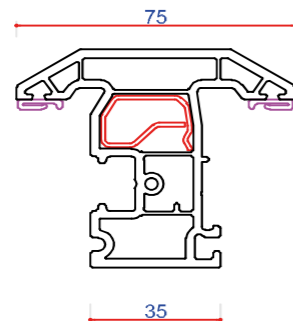

701203
84mm Outer Frame
Steel Box 713174
Steel Box 713191
Steel U Channel 713186
Steel P Section 713157
Thermal Insert 709332

702503 (P10503)
70mm T Transom
Steel Box 713187
Steel Box 713155
35 x 12.5 Ported Alu 715161

702506 (P10506)
70mm Z Transom
Steel Box 713187
Steel Box 713155

702504 (P10504)
95mm T Transom
Steel Box 713174
Steel Box 713191
Steel Box 713157

705515 (P10515)
95mm Z Transom
Steel Box 713158

703507 (P10507)
Externally Beaded Sash
Steel P Section 713182

703508 (P10508)
Internally Beaded Sash
Steel P Section 713182

703514 (P10514)
Internally Beaded Sash / Transom
Steel P Section 713183
Steel P Section 713184

703509 (P10509)
Tilt & Turn Sash
Steel L Section 713161