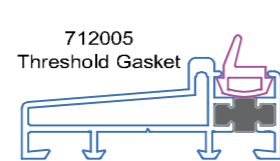

707429
28mm Glazing Bead

707427
32mm Glazing Bead

715163
35 x 58 Ported Aluminium

715162
35 x 30 Ported Aluminium

709332
Thermal Insert

715161
35 x 12.5 Ported Aluminium

715164
13 x 23 Ported Aluminium

709331
Thermal Insert

707431
28mm Glazing Bead

707432
32mm Glazing Bead

713182
15x25 Steel P

713183
14.5x25 Steel P

713184
25x32 Steel P

713161
20x35 Steel L

713185
22x 17.5 Steel U

704345 (A00345)
French Door Low Threshold

704092 (A00092)
Standard Low Threshold

704289 (A00289)
Part M Low Threshold

713174
35x28 Steel Box

713191
35x28 Steel Box

713157
35x28 Steel P

713155
12x35 Steel Box

713187
12x35 Steel Box

713135
17x20 Steel Box