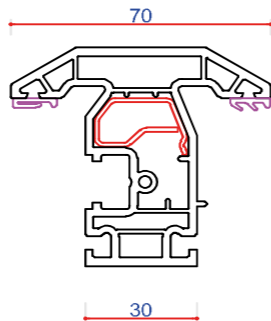

701203
84mm Outer Frame
Steel Box 713174
Steel Box 713191
Steel U Channel 713186
Steel P Section 713157
Thermal Insert 709332

702503 (P10503)
70mm T Transom
Steel Box 713187
Steel Box 713155
35 x 12.5 Ported Alu 715161

702506 (P10506)
70mm Z Transom
Steel Box 713187
Steel Box 713155

702504 (P10504)
95mm T Transom
Steel Box 713174
Steel Box 713191
Steel Box 713157

705515 (P10515)
95mm Z Transom
Steel Box 713158

703507 (P10507)
Externally Beaded Sash
Steel P Section 713182

703508 (P10508)
Internally Beaded Sash
Steel P Section 713182

703514 (P10514)
Internally Beaded Sash / Transom
Steel P Section 713183
Steel P Section 713184

703509 (P10509)
Tilt & Turn Sash
Steel L Section 713161